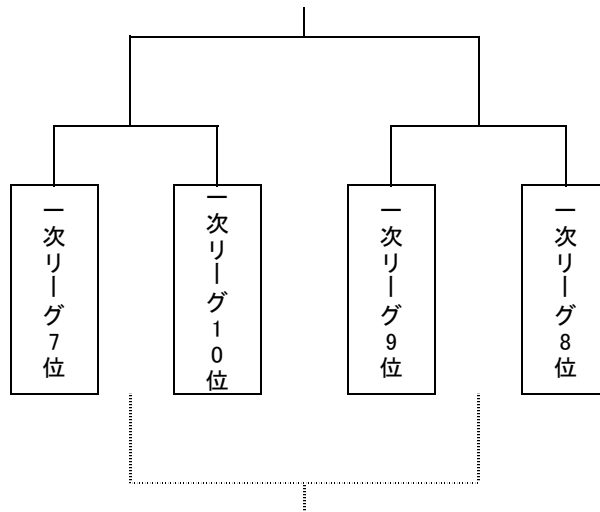

2021年度 北地区2部A リーグ

2021年6月13日

| | 有野C | 箕谷C | 木津A | 小部B | 夢野の丘B | 押部B | ウイングスB | フレスカB | 鹿の子台A | フレスカC | 得点 | 失点 | 得失 | 勝点 | 順位 |
|----|--------|------------|------------|------------|------------|------------|------------|------------|------------|------------|----|----|-----|----|----|
| 1 | 有野C | ● 0 - 2 | ● 3 - 4 | - | △ 5 - 5 | ○ 5 - 0 | ○ 3 - 0 | ● 0 - 8 | - | - | 16 | 19 | -3 | 7 | |
| 2 | 箕谷C | ○ 2 - 0 | ● 1 - 3 | - | - | - | ○ 3 - 0 | ● 0 - 3 | ○ 3 - 0 | ● 3 - 4 | 12 | 10 | 2 | 9 | |
| 3 | 木津A | ○ 4 - 3 | ○ 3 - 1 | ● 0 - 2 | ○ 3 - 2 | - | - | - | ● 0 - 4 | ● 0 - 5 | 10 | 17 | -7 | 9 | |
| 4 | 小部B | - | - | ○ 2 - 0 | ○ 7 - 1 | - | ○ 4 - 1 | ○ 2 - 1 | - | - | 15 | 3 | 12 | 12 | |
| 5 | 夢野の丘B | △ 5 - 5 | - | ● 2 - 3 | ● 1 - 7 | ○ 5 - 1 | - | - | - | - | 13 | 16 | -3 | 4 | |
| 6 | 押部B | ● 0 - 5 | - | - | - | ● 1 - 5 | - | - | - | - | 1 | 10 | -9 | 0 | |
| 7 | ウイングスB | ● 0 - 3 | ● 0 - 3 | - | ● 1 - 4 | - | - | - | - | ● 0 - 6 | 1 | 16 | -15 | 0 | |
| 8 | フレスカB | ○ 8 - 0 | ○ 3 - 0 | - | ● 1 - 2 | - | - | - | ○ 5 - 0 | - | 17 | 2 | 15 | 9 | |
| 9 | 鹿の子台A | - | ● 0 - 3 | ○ 4 - 0 | - | - | - | ● 0 - 5 | - | ● 0 - 2 | 4 | 10 | -6 | 3 | |
| 10 | フレスカC | - | ○ 4 - 3 | ○ 5 - 0 | - | - | ○ 6 - 0 | - | ○ 2 - 0 | - | 17 | 3 | 14 | 12 | |

0

【順位トーナメント戦 上位】

【順位トーナメント戦 下位】

北地区2部A 順位

| | |
|-----|--|
| 1位 | |
| 2位 | |
| 3位 | |
| 4位 | |
| 5位 | |
| 6位 | |
| 7位 | |
| 8位 | |
| 9位 | |
| 10位 | |