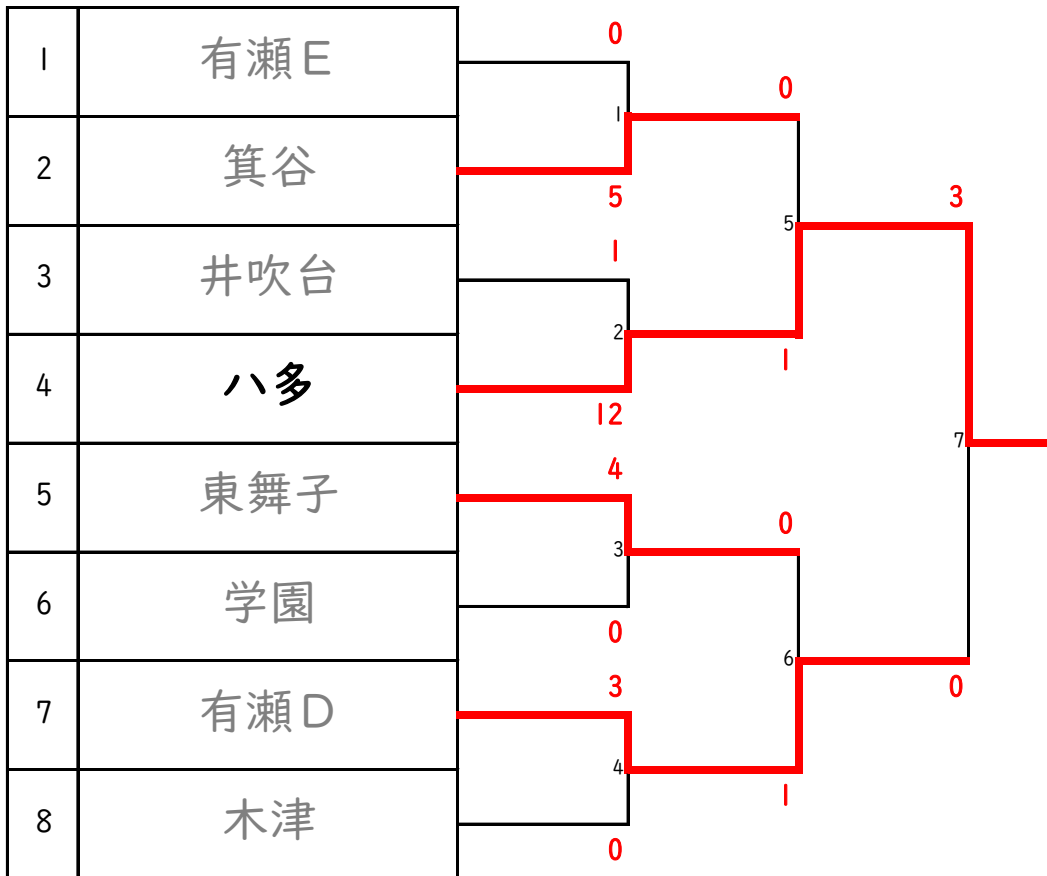

第24回 フレンドリー大会 トーナメント
女子の部

優勝	ハ多
準優勝	有瀬D
3位	箕谷
3位	東舞子

第24回 フレンドリー大会 トーナメント
4年の部

優勝	岩岡
準優勝	有瀬
3位	千代が丘
3位	塩屋

第24回 フレンドリー大会 トーナメント
5年の部

優勝	王子B
準優勝	千代が丘
3位	センアーノF
3位	王子C

第24回 フレンドリー大会 トーナメント
6年の部

優勝	井吹台B
準優勝	須磨ナイスB
3位	神出
3位	灘JFC