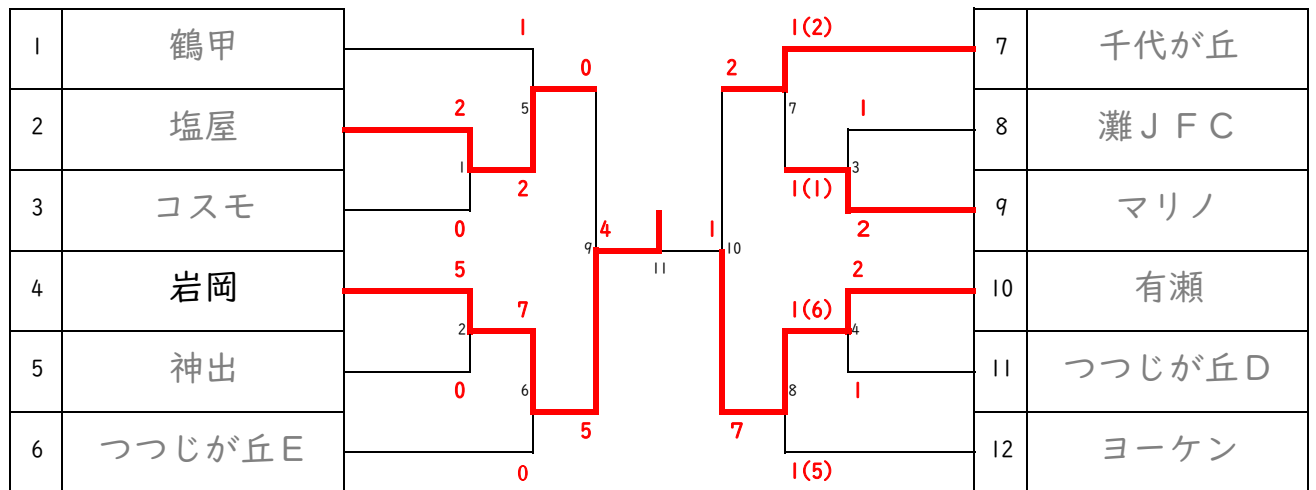

第24回 フレンドリー大会 トーナメント
女子の部

優勝	ハ多
準優勝	有瀬D
3位	箕谷
3位	東舞子

第24回 フレンドリー大会 トーナメント
4年の部

優勝	岩岡
準優勝	有瀬
3位	千代が丘
3位	塩屋

第24回 フレンドリー大会 トーナメント
5年の部

優勝	王子B
準優勝	千代が丘
3位	センアーノF
3位	王子C

第24回 フレンドリー大会 トーナメント
6年の部

優勝	井吹台B
準優勝	須磨ナイスB
3位	神出
3位	灘JFC