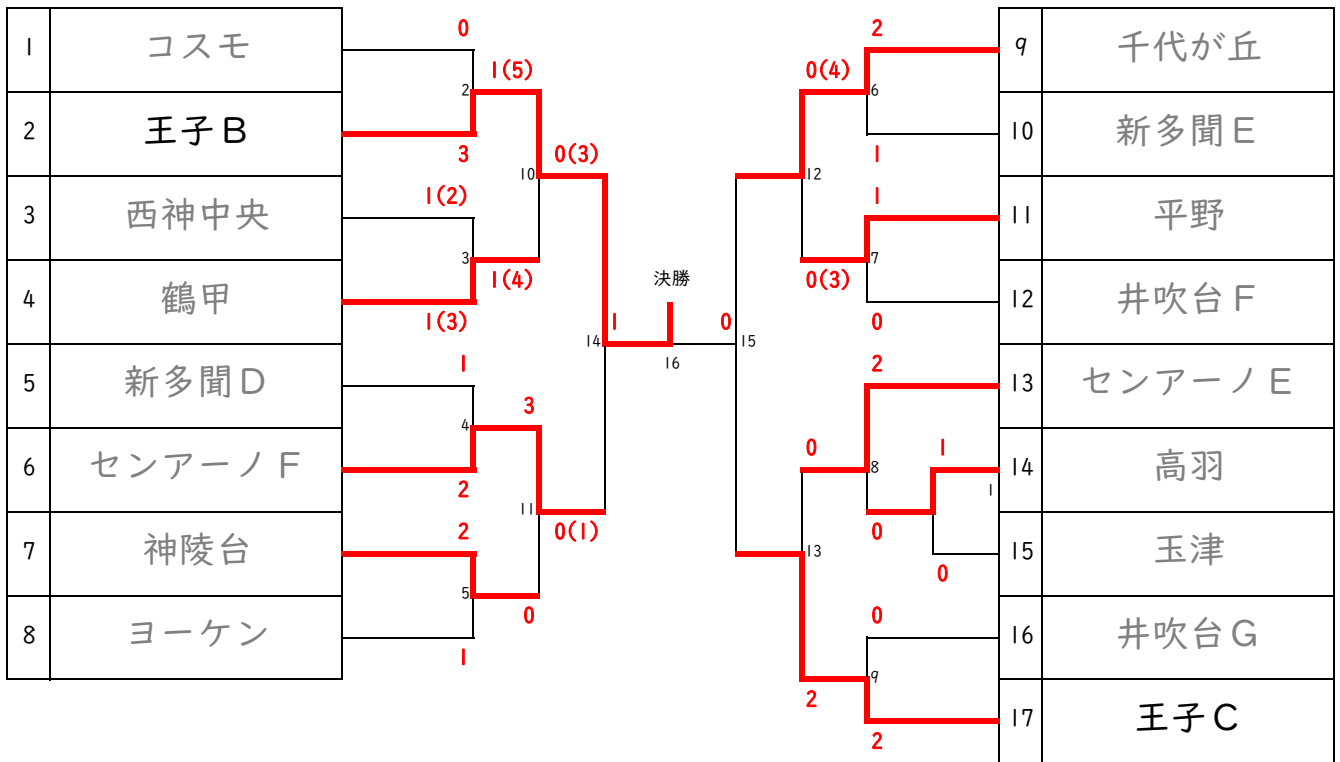

第24回 フレンドリー大会 トーナメント
女子の部

優勝	ハ多
準優勝	有瀬D
3位	箕谷
3位	東舞子

第24回 フレンドリー大会 トーナメント
4年の部

優勝	岩岡
準優勝	有瀬
3位	千代が丘
3位	塩屋

第24回 フレンドリー大会 トーナメント
5年の部

優勝	王子B
準優勝	千代が丘
3位	センアーノF
3位	王子C

第24回 フレンドリー大会 トーナメント
6年の部

優勝	井吹台B
準優勝	須磨ナイスB
3位	神出
3位	灘JFC