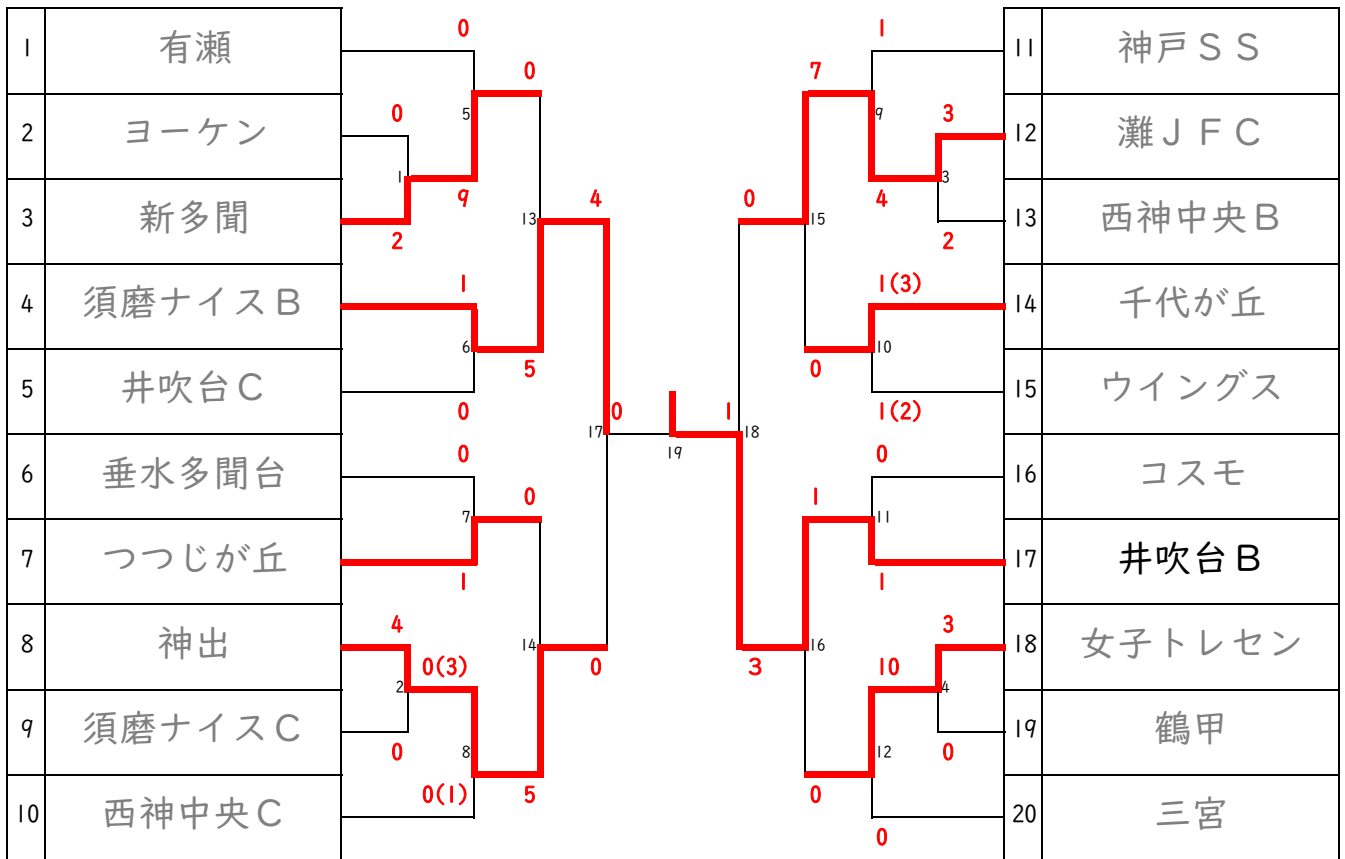

第24回 フレンドリー大会 トーナメント
女子の部

優勝	ハ多
準優勝	有瀬D
3位	箕谷
3位	東舞子

第24回 フレンドリー大会 トーナメント
4年の部

優勝	岩岡
準優勝	有瀬
3位	千代が丘
3位	塩屋

第24回 フレンドリー大会 トーナメント
5年の部

優勝	王子B
準優勝	千代が丘
3位	センアーノF
3位	王子C

第24回 フレンドリー大会 トーナメント
6年の部

優勝	井吹台B
準優勝	須磨ナイスB
3位	神出
3位	灘JFC