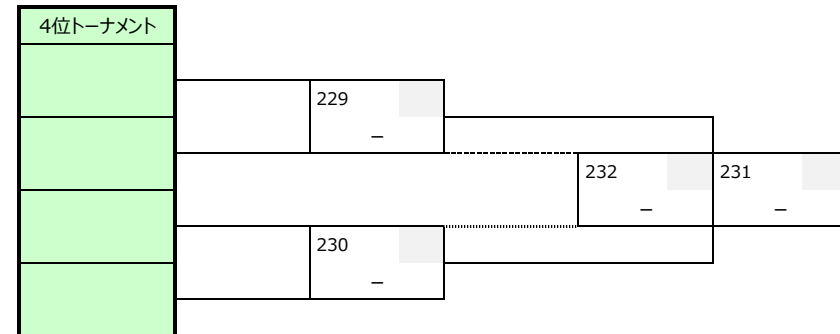

【ファイナル】

1位		5位		9位		13位	
2位		6位		10位		14位	
3位		7位		11位		15位	
4位		8位		12位		16位