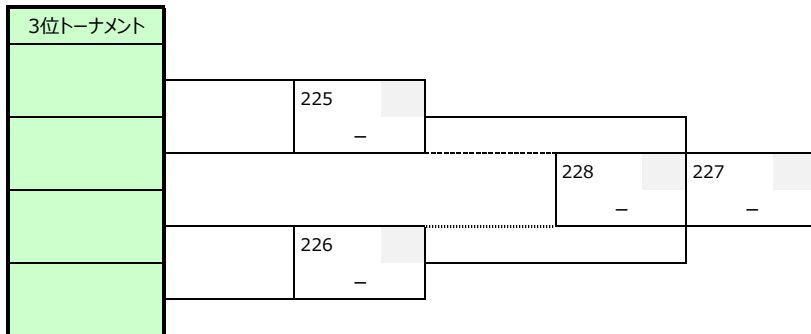

【ファイナル】

1位		5位		9位		13位	
2位		6位		10位		14位	
3位		7位		11位		15位	
4位		8位		12位		16位