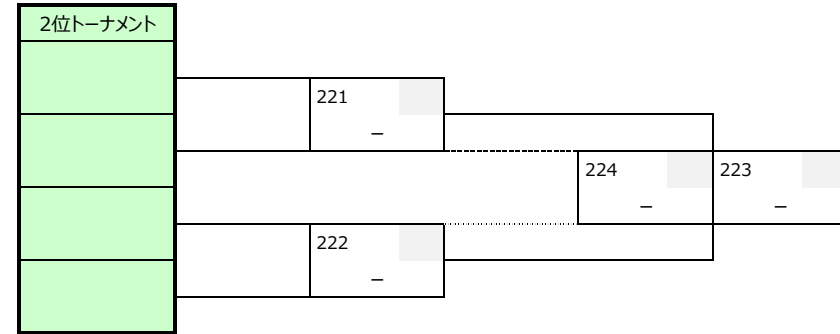

【ファイナル】

1位		5位		9位		13位	
2位		6位		10位		14位	
3位		7位		11位		15位	
4位		8位		12位		16位