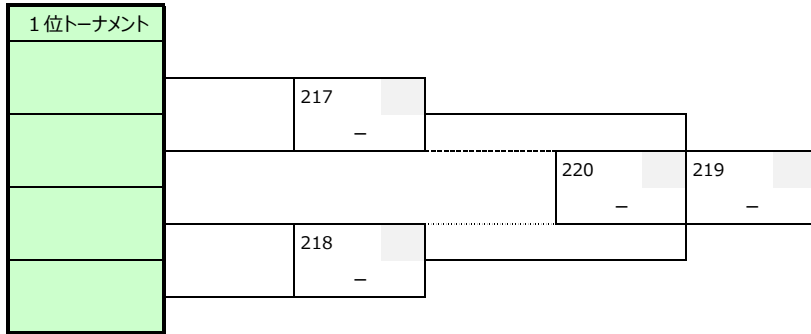

【ファイナル】

1位		5位		9位		13位	
2位		6位		10位		14位	
3位		7位		11位		15位	
4位		8位		12位		16位