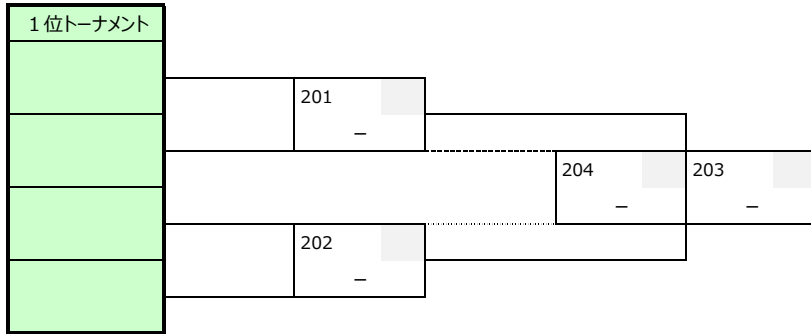

試合 0

3ブロック		センアーノB	西須磨A	マリノA	木津A	得点	失点	得失	勝点	順位
1	センアーノB		13	14	15	0	0	0	0	
2	西須磨A	-		16	17	0	0	0	0	
3	マリノA	-	-		18	0	0	0	0	
4	木津A	-	-	-		0	0	0	0	

試合 0

4ブロック		コスモA	SVIC A	新多聞A	箕谷A	得点	失点	得失	勝点	順位
1	コスモA		19	20	21	0	0	0	0	
2	SVIC A	-		22	23	0	0	0	0	
3	新多聞A	-	-		24	0	0	0	0	
4	箕谷A	-	-	-		0	0	0	0	

試合 0

【ファイナル】

1位		5位		9位		13位	
2位		6位		10位		14位	
3位		7位		11位		15位	
4位		8位		12位		16位	