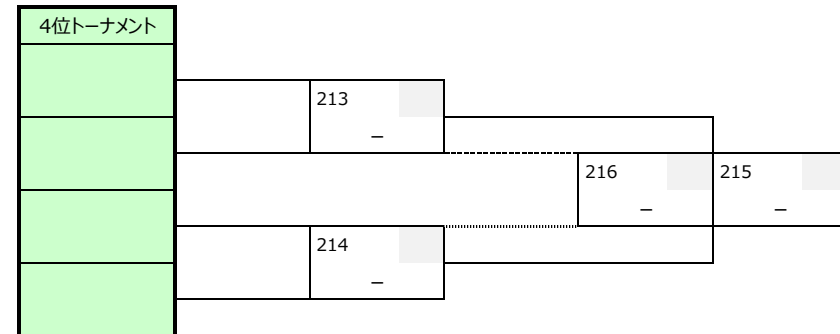

試合 0

3ブロック		センアーノB	西須磨A	マリノA	木津A	得点	失点	得失	勝点	順位
1	センアーノB		13	14	15	0	0	0	0	
2	西須磨A	-		16	17	0	0	0	0	
3	マリノA	-	-		18	0	0	0	0	
4	木津A	-	-	-		0	0	0	0	

試合 0

4ブロック		コスモA	SVIC A	新多聞A	箕谷A	得点	失点	得失	勝点	順位
1	コスモA		19	20	21	0	0	0	0	
2	SVIC A	-		22	23	0	0	0	0	
3	新多聞A	-	-		24	0	0	0	0	
4	箕谷A	-	-	-		0	0	0	0	

試合 0

【ファイナル】

1位		5位		9位		13位	
2位		6位		10位		14位	
3位		7位		11位		15位	
4位		8位		12位		16位	