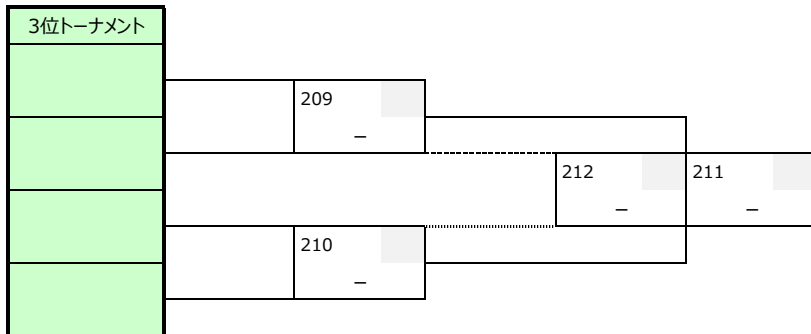

試合 0

3ブロック		センアーノB	西須磨A	マリノA	木津A	得点	失点	得失	勝点	順位
1	センアーノB		13	14	15	0	0	0	0	
2	西須磨A	-		16	17	0	0	0	0	
3	マリノA	-	-		18	0	0	0	0	
4	木津A	-	-	-		0	0	0	0	

試合 0

4ブロック		コスモA	SVIC A	新多聞A	箕谷A	得点	失点	得失	勝点	順位
1	コスモA		19	20	21	0	0	0	0	
2	SVIC A	-		22	23	0	0	0	0	
3	新多聞A	-	-		24	0	0	0	0	
4	箕谷A	-	-	-		0	0	0	0	

試合 0

【ファイナル】

1位		5位		9位		13位	
2位		6位		10位		14位	
3位		7位		11位		15位	
4位		8位		12位		16位	