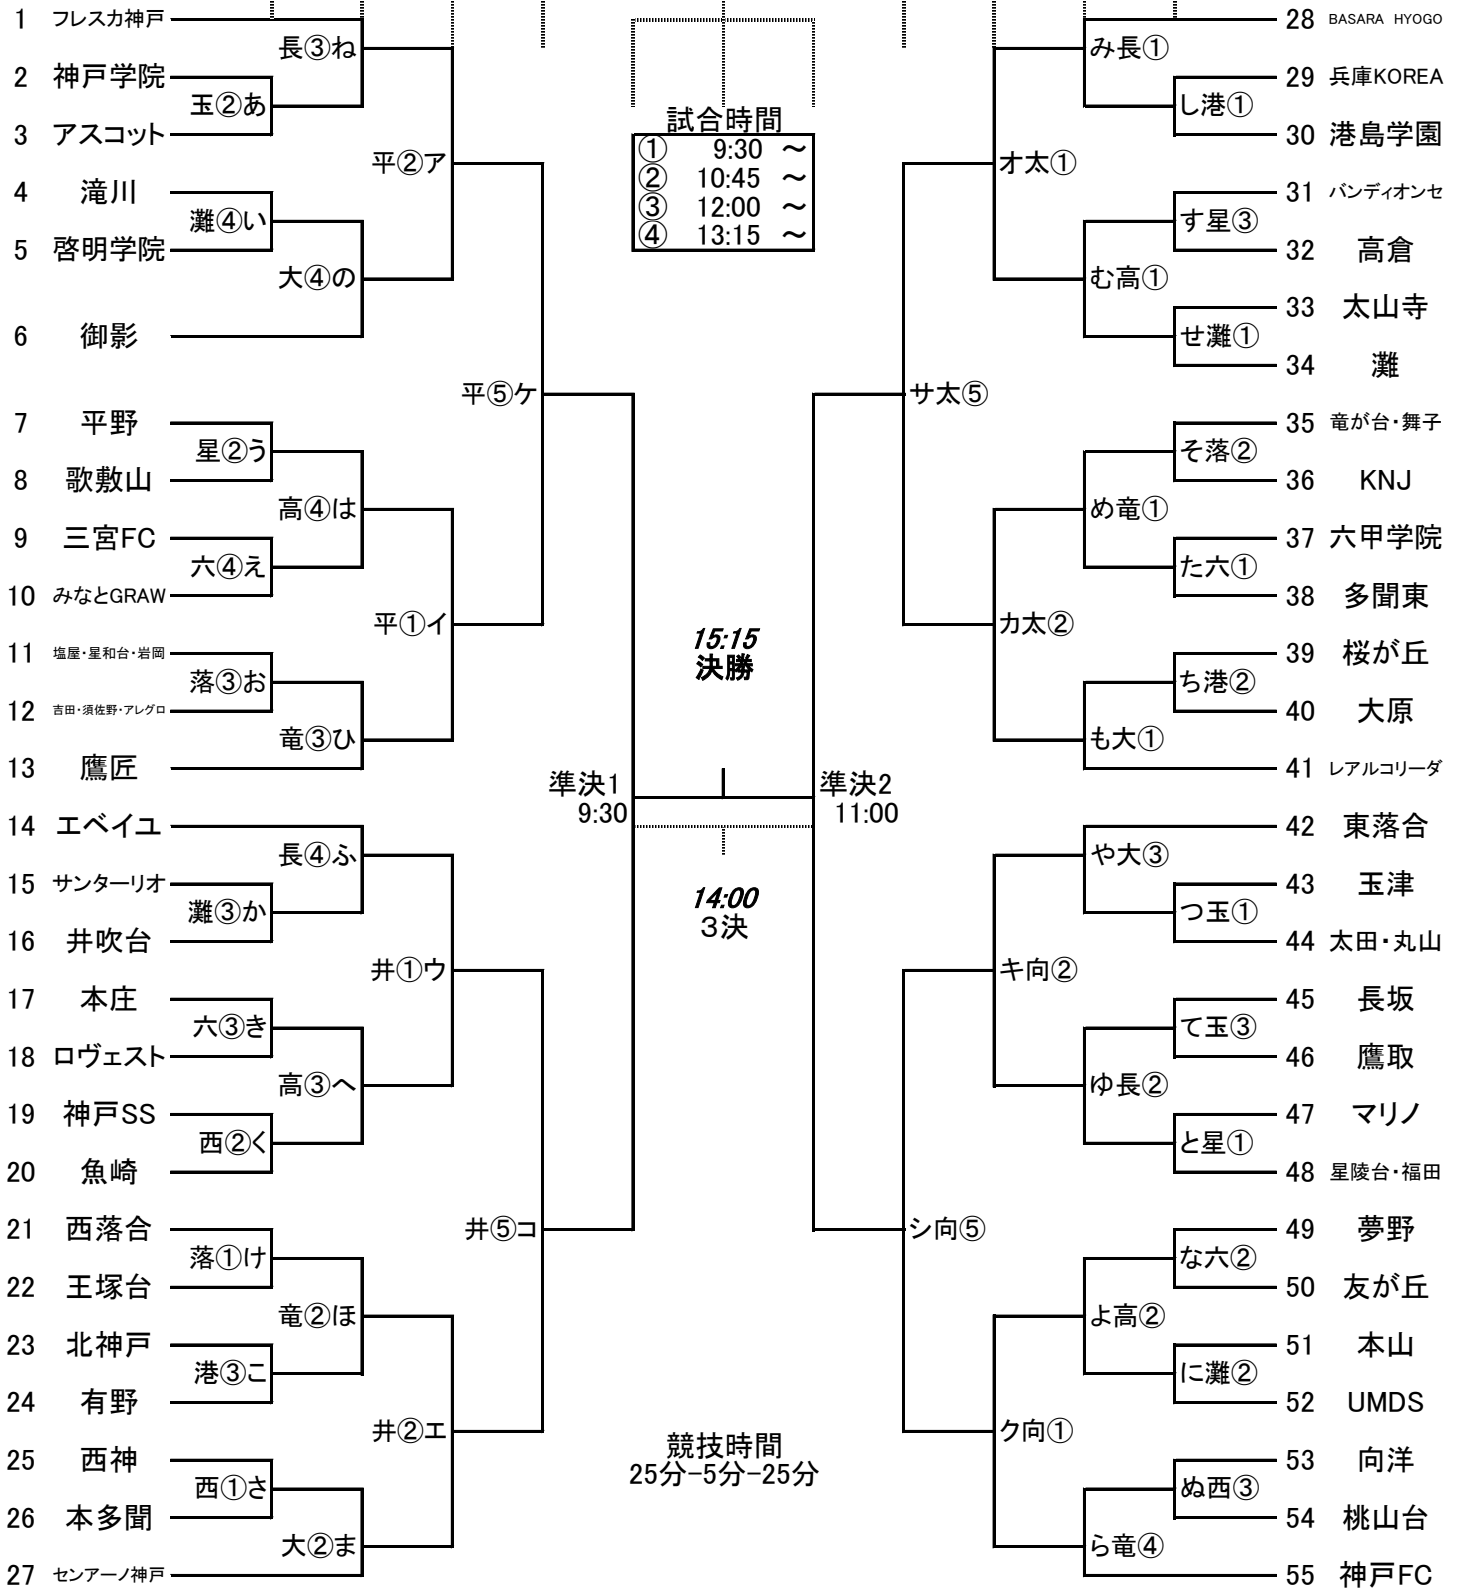

第26回兵庫県中学生(U-13)サッカー選手権大会神戸市予選

主催 (一社)神戸市サッカー協会 後援 神戸市教育委員会

協賛 モルテン

1/7 1/8 1/14 1/14 1/27 1/14 1/14 1/8 1/7

1/7 玉津(玉)、西落合(落)、六甲学院(六)、星陵台(星)、西神(西)
 港島学園(港)、灘(灘)
 1/8 長坂(長)、高倉(高)、大原(大)、竜が台(竜)
 1/14 太山寺(太)、井吹台(井)、向洋(向)、平野(平)
 1/27 王子スタジアム