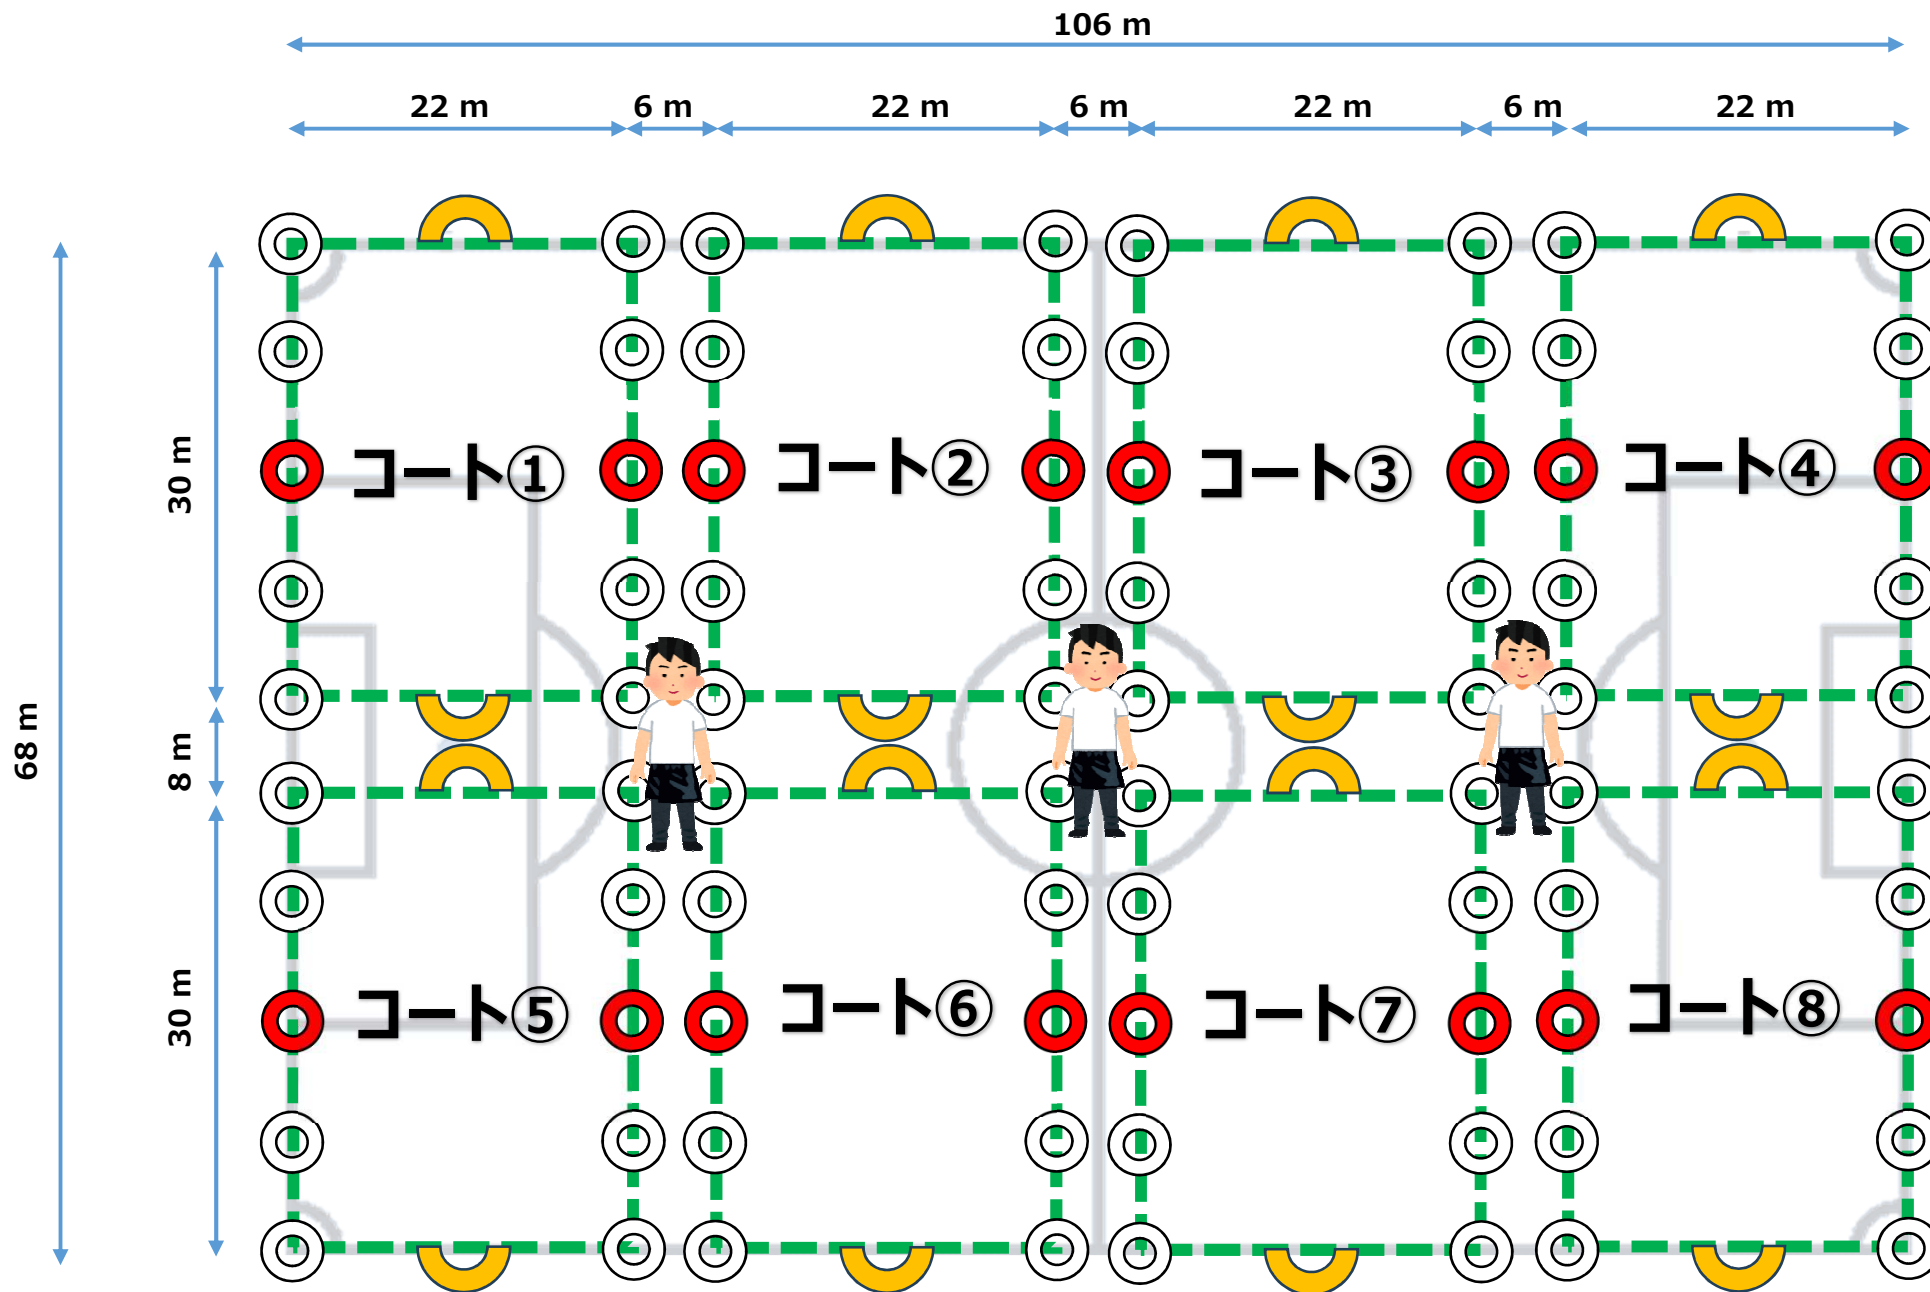

当日：090-3977-5021

⊕ 大人用中央ハーフウェイラインから測量してはどうでしょう

ハーフウェイラインから3m離して2.2m、6m離して2.2m

1コート：白8枚、赤：2枚（8コート分：白64枚、赤：16枚）

⊕ 4種スタッフ

グラウンドスタッフ 3人 × 2班 ?

試合誘導、コート移動介助、運営補助

進行スタッフ 2人 (タイムキーパー・ホイッスル)