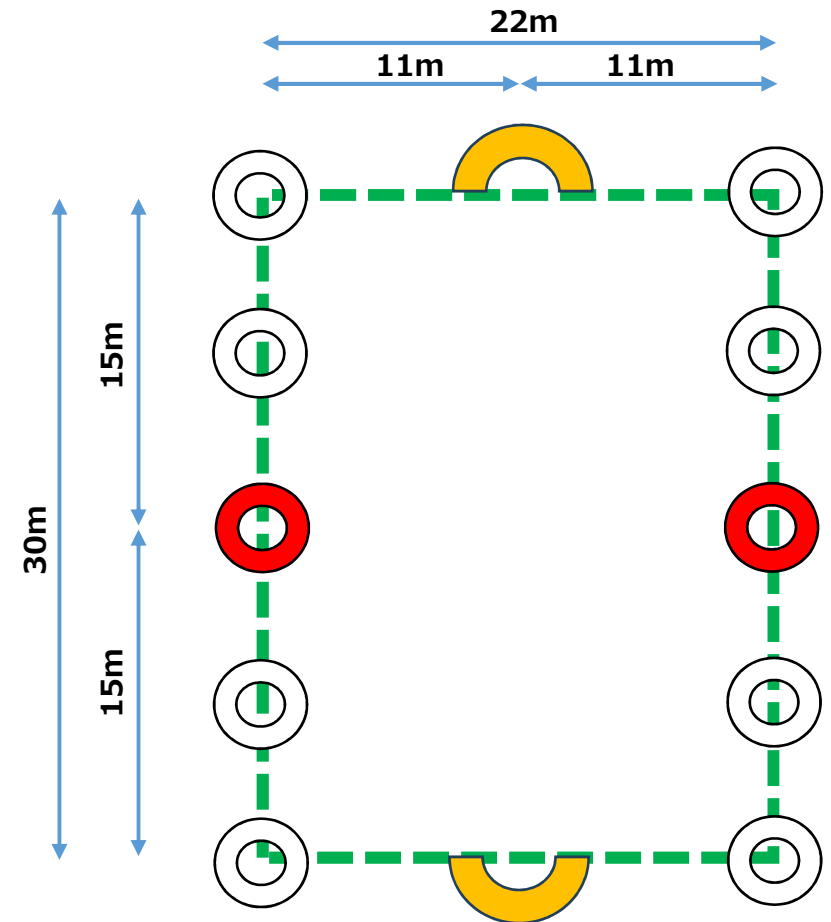

⊕ 大人用中央ハーフウェイラインから測量してはどうでしょう

ハーフウェイラインから3m離して2.2m、6m離して2.2m

1コート：白8枚、赤：2枚（8コート分：白64枚、赤：16枚）

⊕ 4種スタッフ

グラウンドスタッフ 3人 × 2班 ?

試合誘導、コート移動介助、運営補助

進行スタッフ 2人 (タイムキーパー・ホイッスル)

駐車場誘導スタッフ 4人

大会運営スタッフ 3人 (委員長・総務部長・会計) ?

⊕ 審判

対戦カードの左側チーム（試合ごとに本部への結果報告は不要）

各コートに記録表を用意し、主審が記載する

⊕ 開始終了の合図（ホイッスル）は中央管理とする

⊕ グラウンド担当スタッフ)

試合準備、終了後移動など誘導を行う

合図で開始、合図で終了を徹底する

各コートに備え付けの記録表に得点など審判に記載を促す

⊕ タイムキーパー

試合開始から終了の時間管理を行う

試合開始前、試合終了時に合図と案内を行う