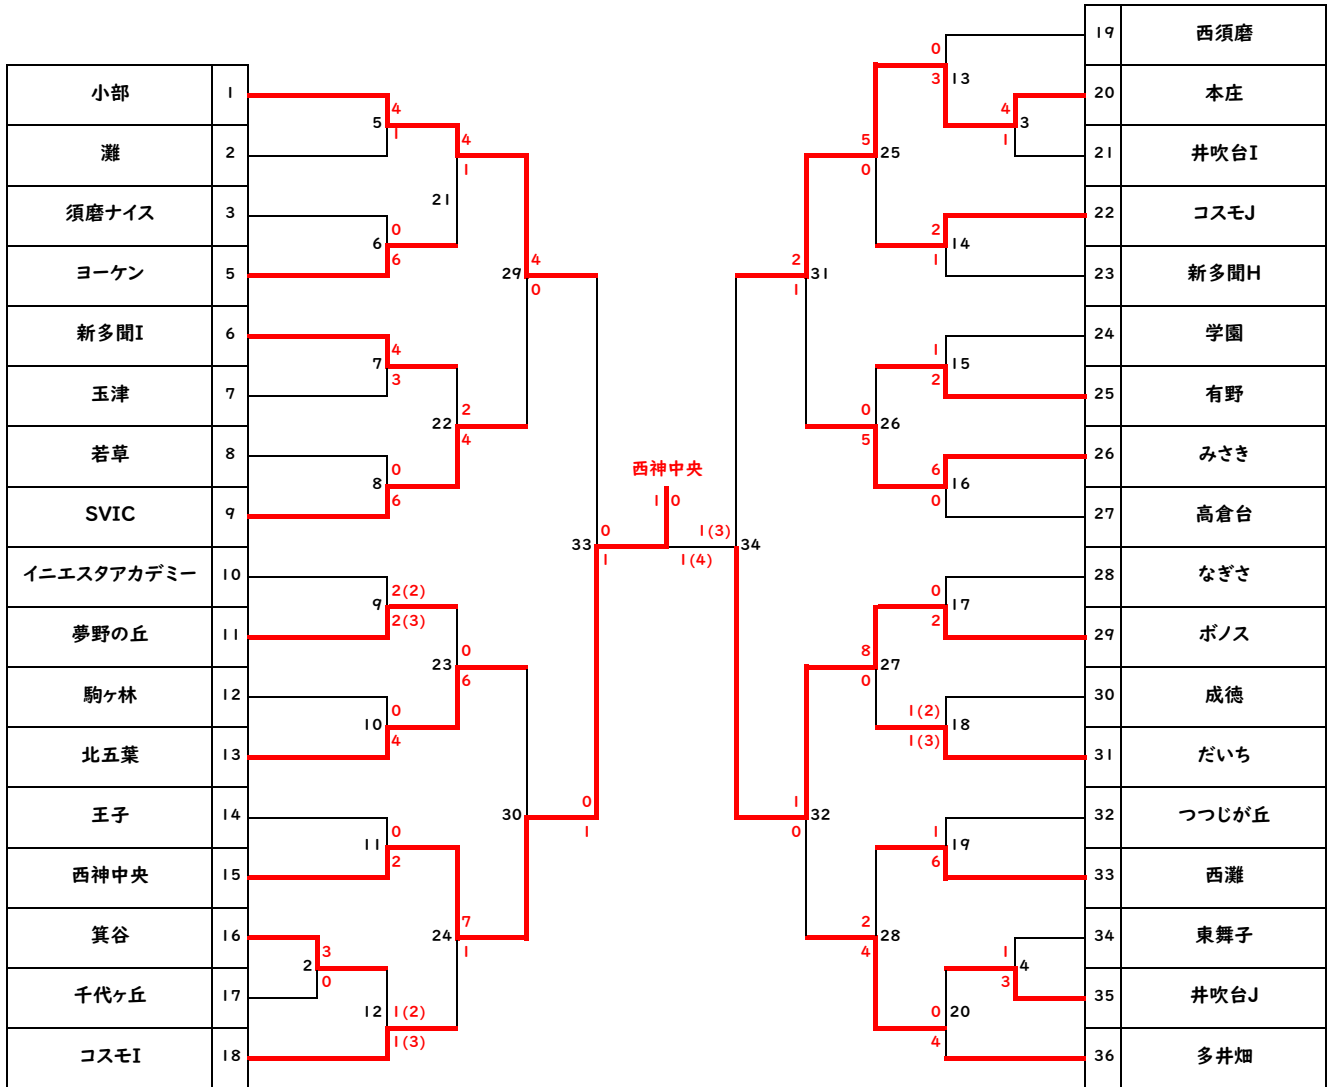

4年の部 決勝トーナメント

準決勝

4-1	Aブロック	1位	有瀬	3
	Bブロック	2位	北須磨	0

4-2	Bブロック	1位	鶴甲	1
	Aブロック	2位	井吹台	0

決勝

4-3	Aブロック	1位	有瀬	0(1)
	Bブロック	1位	鶴甲	0(3)

優勝	鶴甲
----	----

3位決定戦

4-4	Bブロック	2位	北須磨	0(2)
	Aブロック	2位	井吹台	0(3)

第27回フレンドリー大会 3年の部

女子の部 予選リーグ

Aブロック	箕谷	つつじが丘	有瀬B	学園A	勝点	得点	失点	得失点	順位
A①	箕谷	6-0	9-0		6	15	0	15	1
A②	つつじが丘	0-6		1-4	0	1	10	-9	3
A③	有瀬B	0-9		0-8	0	0	17	-17	4
A④	学園A		4-1	8-0	6	12	1	11	2