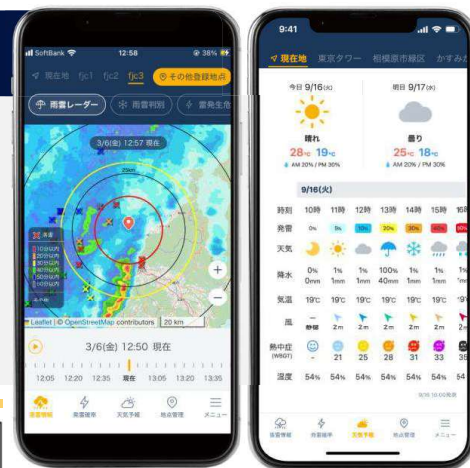

サービスのご案内

落雷リスクを“事前に把握できる”ポケットライトニングステーション

リアルタイム雷情報 × 72時間予測 × 天気予報(WBGTも)

アプリで落雷情報を最速で！WBGT値も把握可能！

落雷リアルタイム
1分更新・業界最速

72時間予想
1時間単位で
リスクを可視化

天気予報
WBGTも把握可能

今すぐダウンロード