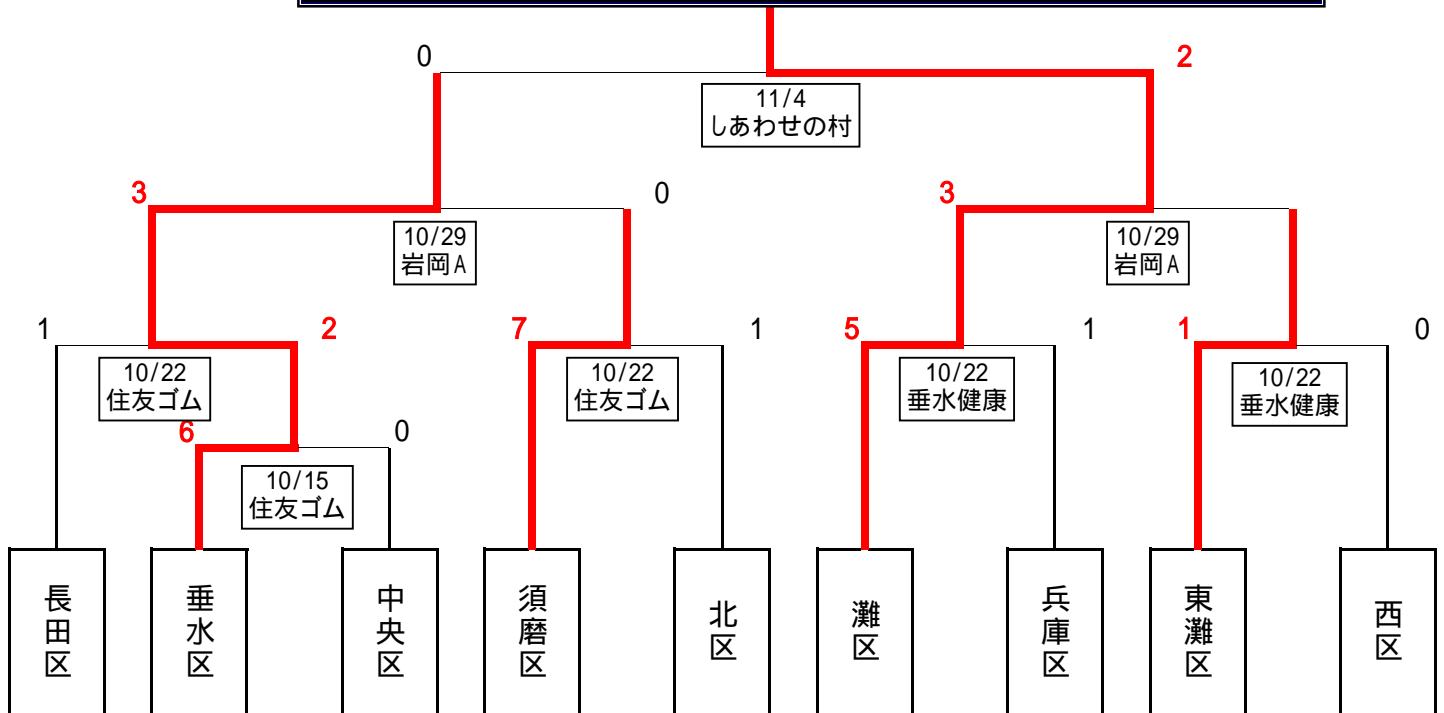

第 5 5 回 (2 0 0 6 年 度) 神 戸 市 総 合 体 育 大 会

各区の出場チーム構成

東灘区	ビートルズA	灘区	神戸FC(C)
中央区	住友ゴム・Kawasaki(A)・FC COOL・ 兵庫県庁Aによる選抜	兵庫区	富士通テン
北区	ジョカトーレ	長田区	神戸アーセナル・元祖アーセナルによる 選抜
須磨区	ナシメントス	垂水区	FCつつじヶ丘
西区	ダイヤモンド・エムによる選抜		

1回戦	10月15日	垂水区	6	0	中央区	住友ゴムG
2回戦	10月22日	灘区	5	1	兵庫区	垂水健康公園
	10月22日	東灘区	1	0	西区	"
	10月22日	長田区	1	2	垂水区	住友ゴムG
	10月22日	須磨区	7	1	北区	"
準決勝	10月29日	灘区	3	2	東灘区	岩岡グランドA
	10月29日	須磨区	0	3	垂水区	"
3位決定戦	11月4日	須磨区	3	2	東灘区	しあわせの村
決勝	11月4日	垂水区	0	2	灘区	"